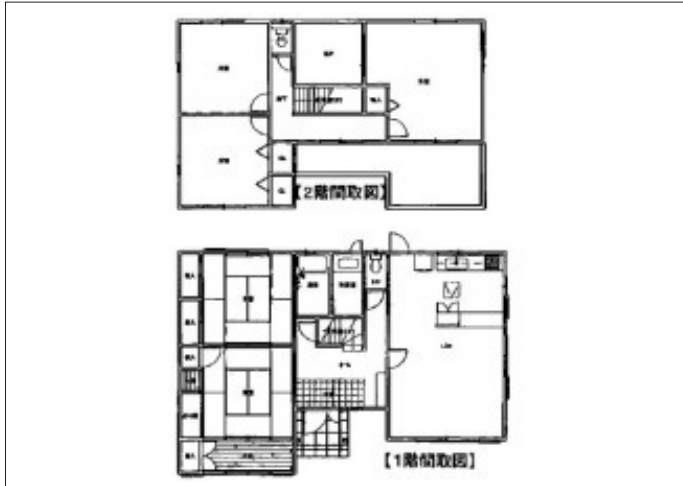

# 郡山市三穂田町山口 中古戸建 990万円

間取り図

写真

現地案内図

写真

物件概要

物件種目	中古戸建		
物件名	郡山市三穂田町山口 中古戸建 990万円		
所在地	郡山市三穂田町山口 福島県郡山市三穂田町山口字林境		
価格	990万円		
建物面積	169.71㎡	土地面積	公簿 604.05㎡
管理物件番号	2367		
私道負担面積			
交通	JR東北本線 郡山駅 バス停：福島交通芦の口公民館		
現況	居住中	引渡時期	相談
建物	構造	鉄骨造	
	階建	地上2階	
	間取り	5LDK	
築年月	1992年05月		
設備	水道	ガス	プロパン
	排水	浄化槽	コンロ
駐車場			
地目	宅地	地勢	平坦
都市計画	市街化調整区域	用途地域	無指定
建ぺい率	60%	容積率	200%
土地権利	所有権	国土法	不要
取引形態	仲介		
接道状況			
小学校	穂積小学校		
中学校	三穂田中学校		
備考	水道：簡易水道		